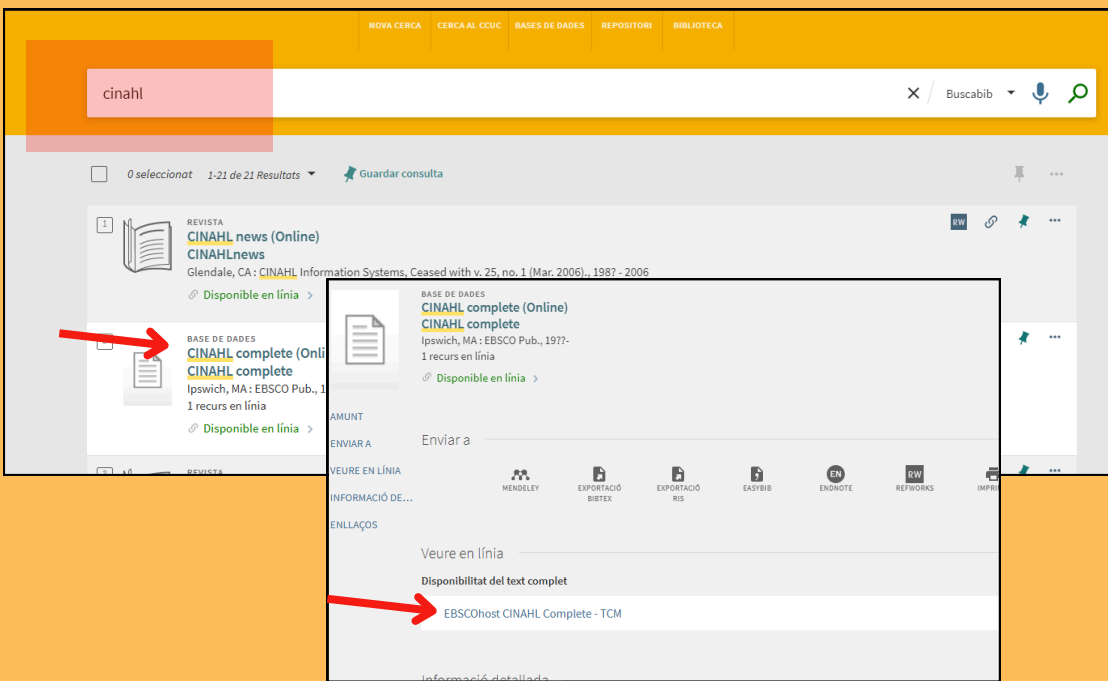

ACCEDIR A CINAHL COMPLETE, SPORTDISCUSS I HOSPITALITY AND TOURISM

Per accedir a aquestes 3 bases de dades des de fora del TecnoCampus, hi ha dues opcions

ACCÉS DES DE L'E-CAMPUS

A través de l'eCampus reconeix la connexió com a comunitat TecnoCampus directament.

ACCÉS DES DEL BUSCABIB

A través de l'enllaç del Buscabib, cal buscar "TecnoCampus" com a institució al desplegable i introduir les nostres credencials

1. Buscar "TecnoCampus"
2. Identificar-nos amb les credencials institucionals*