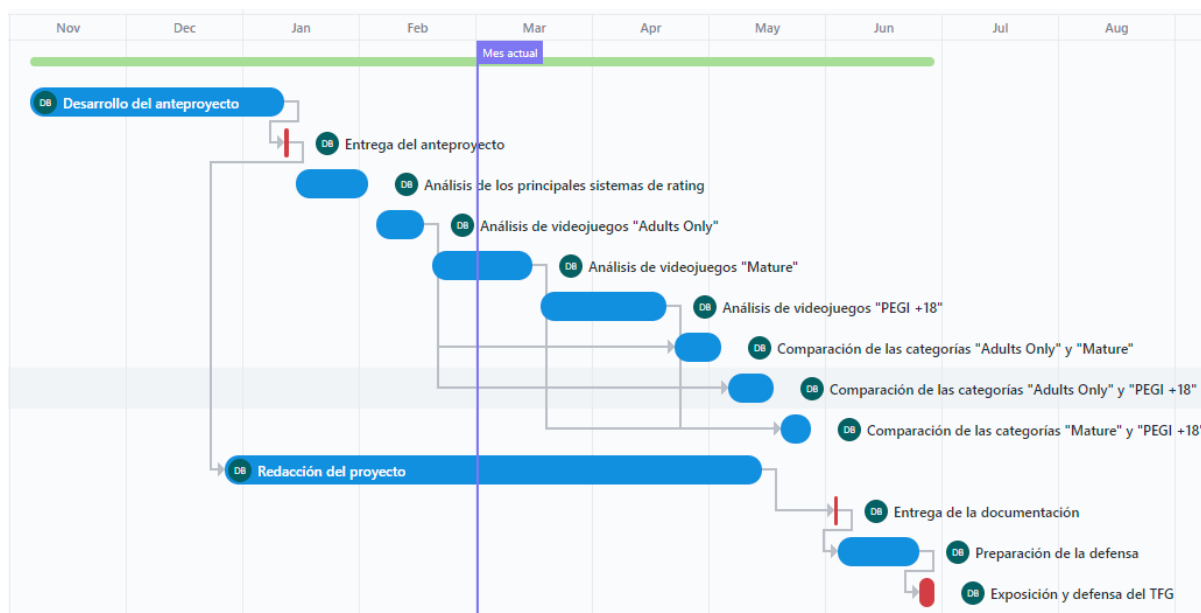

A continuación, se presenta una tabla que muestra con claridad las tareas previamente mencionadas, detallando su duración estimada, las fechas de

comienzo y finalización y la relación con el resto de tareas. Además, posteriormente se adjunta un diagrama de Gantt que aporta una vista panorámica y simplificada de las tareas en cuestión, con el fin de permitir una mejor comprensión del cronograma y de los plazos establecidos.

Tabla 5.1 Planificación inicial del proyecto

El proyecto tiene un inicio programado para el 6 de noviembre de 2023 y culmina el 27 de mayo de 2024, con un margen de tiempo adicional para permitir ajustes o correcciones necesarias en caso de desviaciones en la duración de las tareas. En total, el proyecto tiene una duración estimada de 480 horas, incluyendo el tiempo empleado en la elaboración de este informe y la preparación para la presentación ante el tribunal.

Figura 5.1 Diagrama de Gantt de la planificación del proyecto

Las fechas críticas como la entrega del anteproyecto, de la documentación y la exposición y defensa del trabajo de fin de grado frente al tribunal se destacan en rojo, ya que son fechas inamovibles y deben ser respetadas estrictamente.