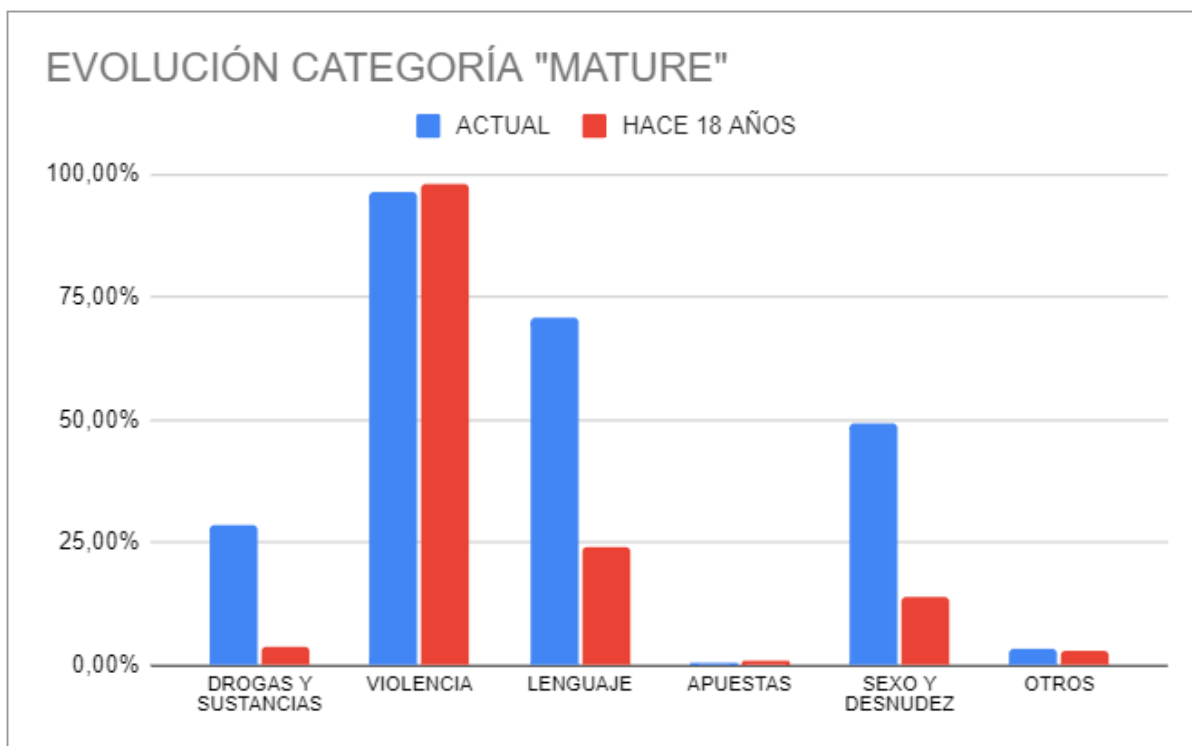

Otro punto a destacar es que, comparando los resultados obtenidos en la investigación "*Content and Ratings of Mature-Rated Video Games*" con los resultados de este proyecto, se puede apreciar una tendencia dentro de la categoría *Mature* durante los últimos dieciocho años en un aumento drástico en la presencia de contenido sexual, lenguaje profano y el uso o referencia a drogas u otras sustancias, tal y como se puede apreciar en el siguiente gráfico comparando ambos resultados.

Figura 7.7 Gráfica comparativa entre el contenido de los videojuegos *Mature* hace dieciocho años con los actuales

Por otro lado, debido a la similitud en el porcentaje de aparición de los descriptores de contenido con mayor presencia, se afirma que la categoría equivalente al PEGI +18 dentro del sistema americano ESRB es la categoría *Mature* y no *Adults Only*, desmintiendo así lo afirmado en el trabajo realizado por Damiano Felini.