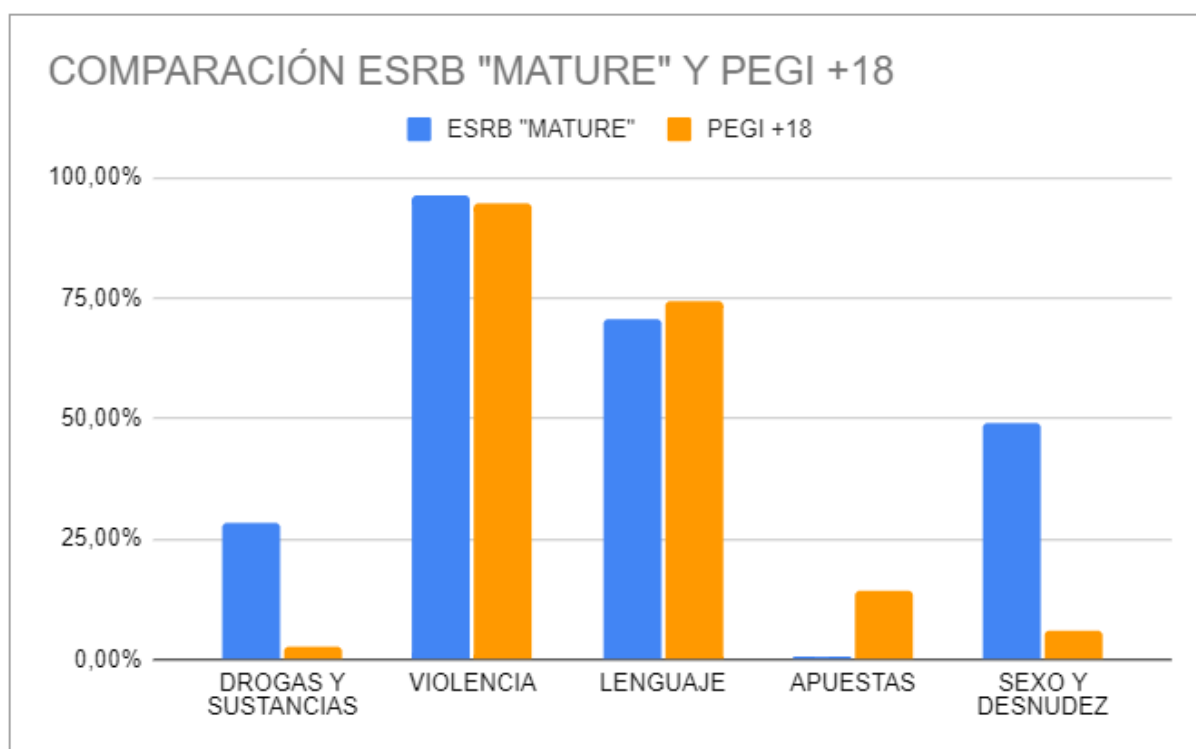

7.2.2 Comparación ESRB *Mature* y PEGI +18

En esta segunda parte, se compara la categoría PEGI +18 con la categoría *Mature* del sistema americano.

Figura 7.3 Gráfica comparativa entre las categorías *Mature* del ESRB y PEGI +18