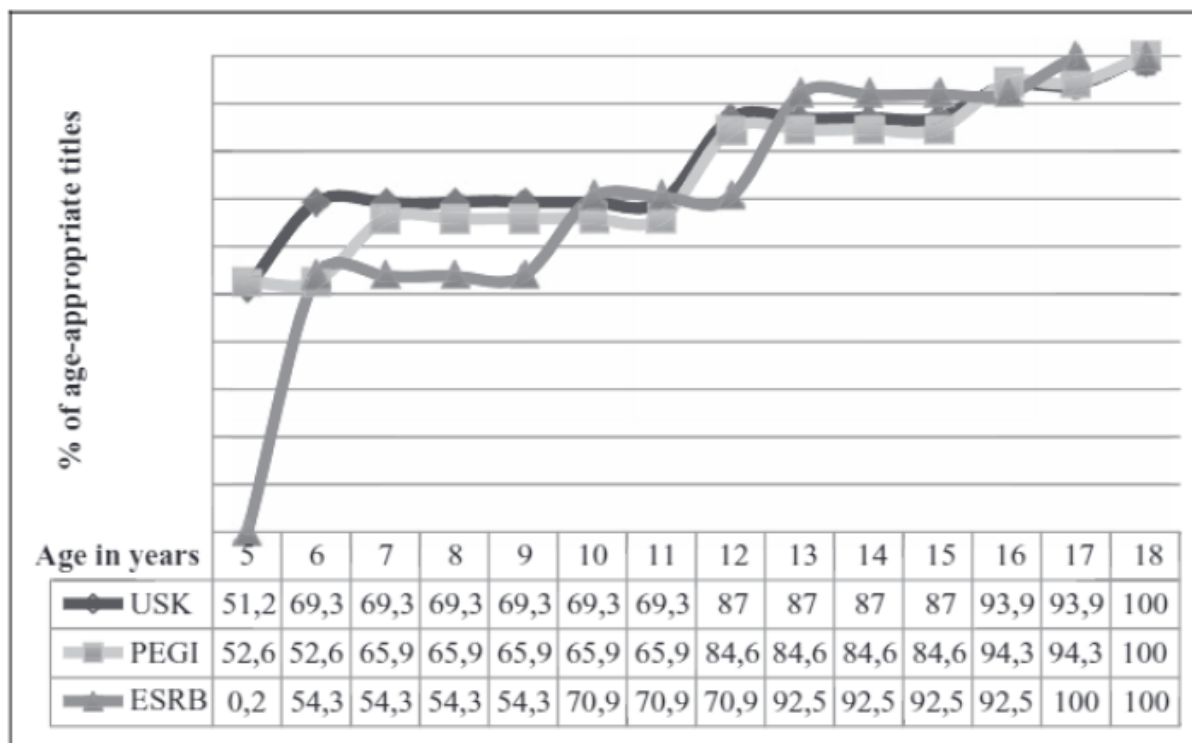

“Sexual content again makes video games only available to older adolescents, but here, the two European systems have a much more liberal approach than the ESRB.” (Dogruel & Joeckel, 2013).

En este estudio también se encuentra que el ESRB se centra más en regular el contenido disponible para los menores de trece años, siendo más permisivo una vez pasada dicha edad. Esto se puede observar en el siguiente gráfico de la investigación, en el cual se compara la cantidad de videojuegos disponibles según la edad para el PEGI, ESRB y el USK.

Figura 2.2 Gráfico del porcentaje de videojuegos disponibles en función de la edad en el ESRB, PEGI y USK. (Dogruel & Joeckel, 2013)

Como se puede observar en el gráfico, se hace evidente una tendencia por parte del ESRB a ser más restrictivo con los videojuegos para los menores de trece años. Sin embargo, a partir de dicha edad, el ESRB muestra un notable aumento en el porcentaje de videojuegos considerados apropiados, siendo el salto más pronunciado de la tabla al pasar de doce a trece años, con un aumento total del 21,6%.