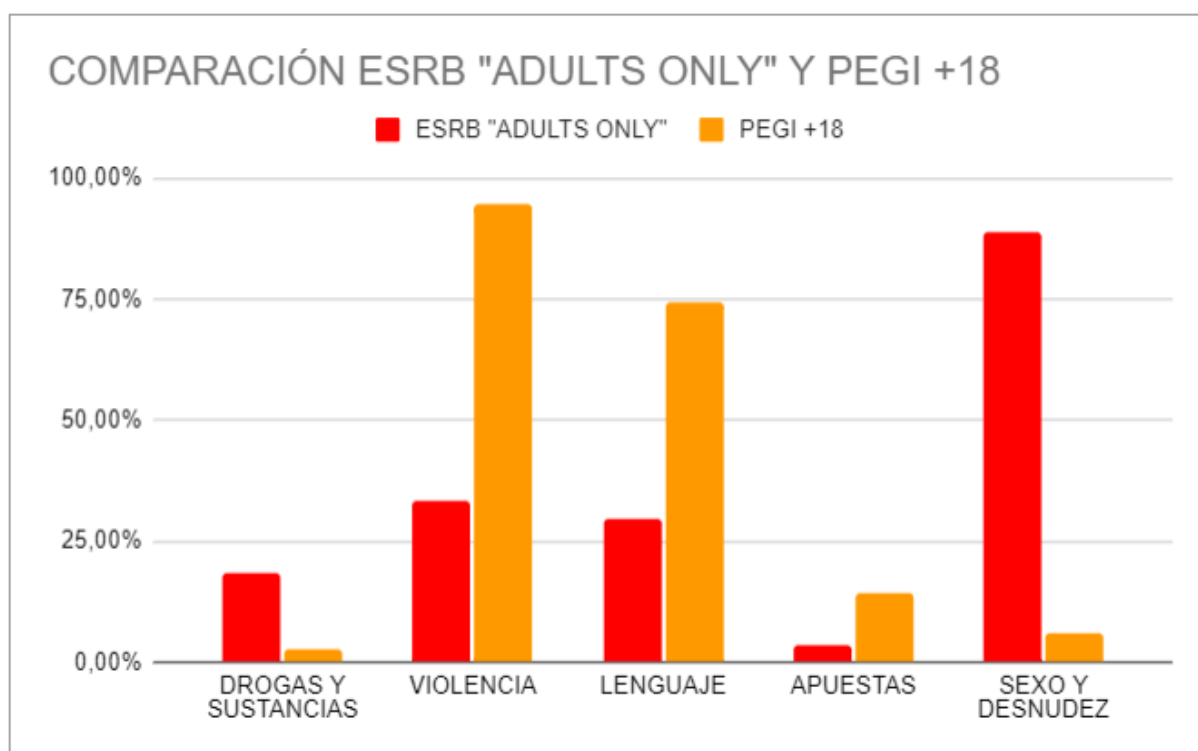

7.2 Comparación ESRB y PEGI +18

Con la intención de encontrar con qué categoría del ESRB se alinea la categoría +18 del PEGI, se procede a comparar la categoría europea con ambas categorías americanas.

7.2.1 Comparación ESRB *Adults Only* y PEGI +18

En esta primera parte, se compara la categoría PEGI +18 con la categoría *Adults Only*, con el fin de distinguir las diferencias y similitudes entre ambas categorías.