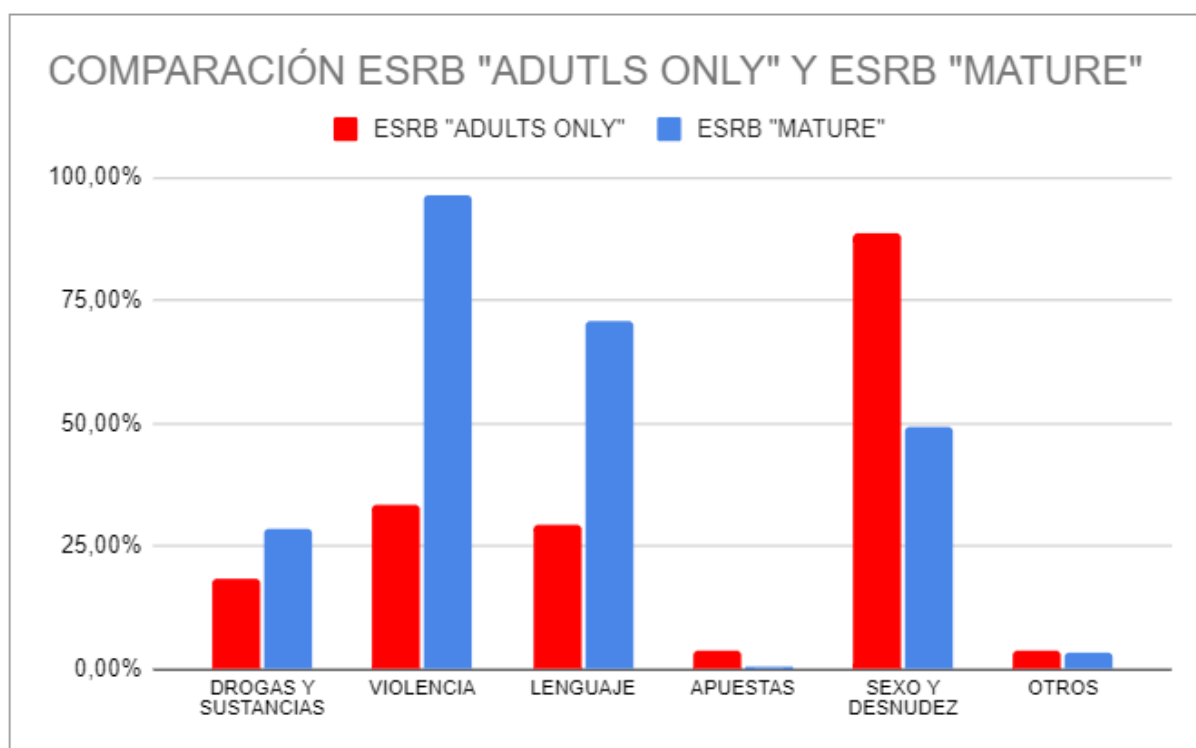

7.1 Comparación ESRB *Adults Only* y ESRB *Mature*

Se realiza una comparación entre las dos categorías más altas del ESRB con el objetivo de discernir dónde está el límite entre estas, y determinar así qué contenido hace que un videojuego reciba una clasificación de *Adults Only* en vez de *Mature*.