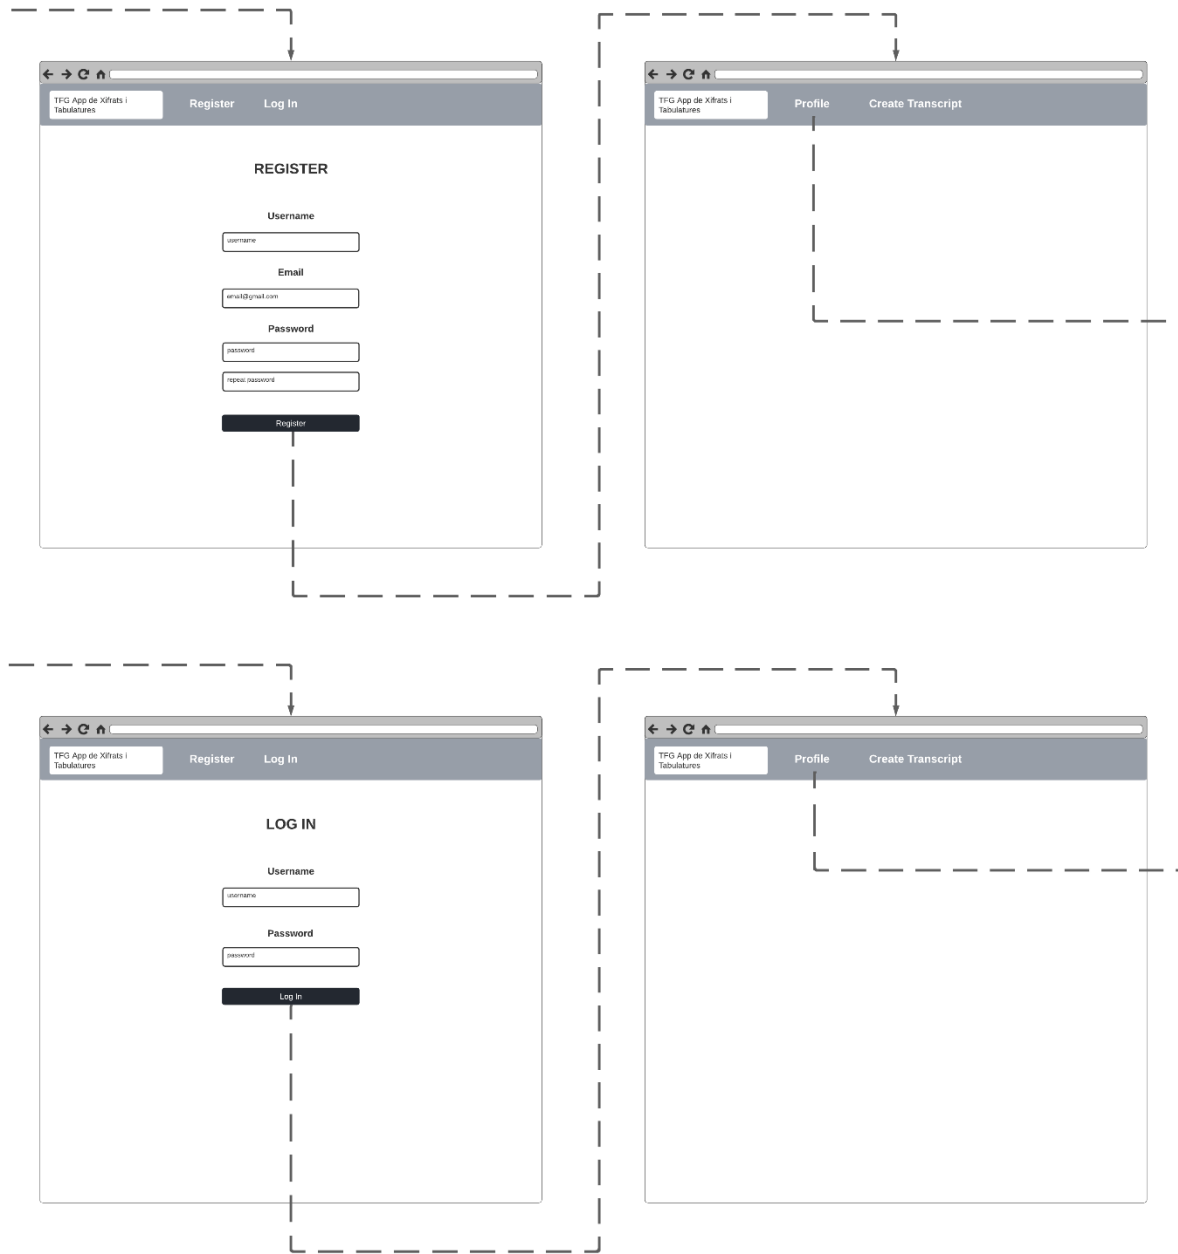

Fig. 1.3 Wireframe de l'eina de creació de transcripcions 3. Font: Elaboració pròpia

Fig. 1.4 Wireframe de l'eina de creació de transcripcions 4. Font: Elaboració pròpia

Fig. 1.5 Wireframe de la cerca de transcripcions 1. Font: Elaboració pròpia

Fig. 1.6 Wireframe de la cerca de transcripcions 2. Font: Elaboració pròpia

Fig. 1.7 Wireframe del tractament d'usuari 1. Font: Elaboració pròpia

Fig. 1.8 Wireframe del tractament d'usuari 2. Font: Elaboració pròpia

Fig. 1.9 Wireframe del tractament d'usuari 3. Font: Elaboració pròpia

Fig. 1.10 Wireframe de les col·leccions 1. Font: Elaboració pròpia

Fig. 1.11 Wireframe de les col·leccions 2. Font: Elaboració pròpia