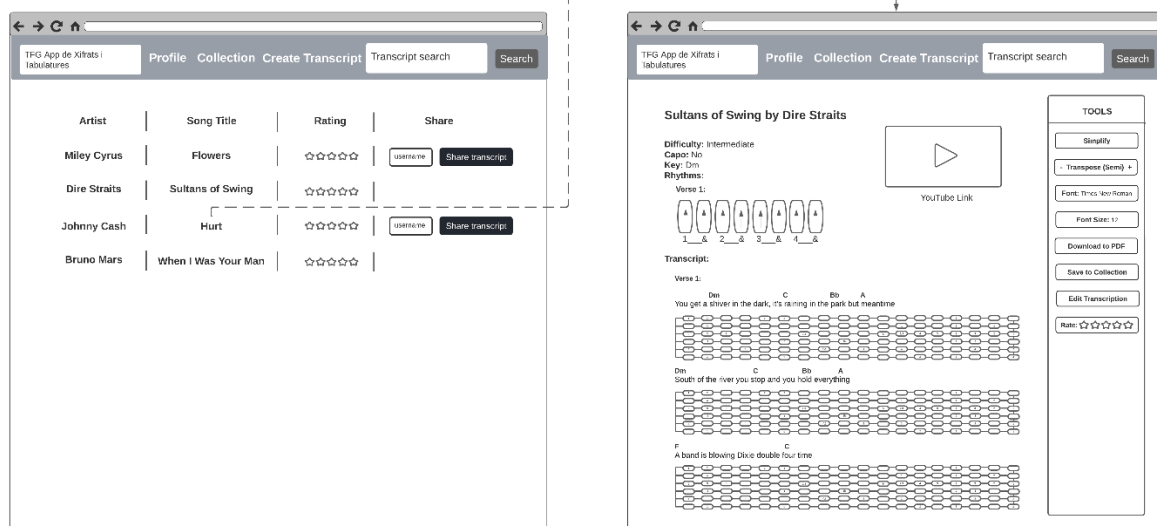

Fig. 1.9 Wireframe del tractament d'usuari 3. Font: Elaboració pròpia

Fig. 1.10 Wireframe de les col·leccions 1. Font: Elaboració pròpia

Fig. 1.11 Wireframe de les col·leccions 2. Font: Elaboració pròpia

# VISUALITZACIÓ DE TRANSCRIPCIONS

Fig. 1.12 Vista de la visualització de les transcripcions. Font: Elaboració pròpia