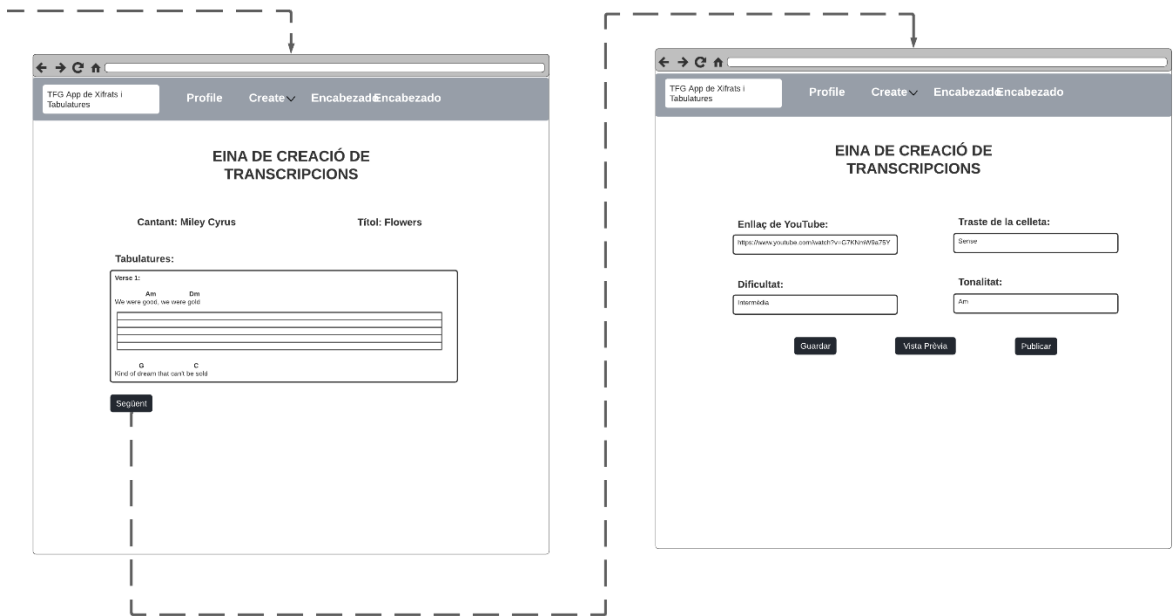

# 1 Annex I. Wireframes i vistes

Fig. 1.1 Wireframe de l'eina de creació de transcripcions 1. Font: Elaboració pròpia

Fig. 1.2 Wireframe de l'eina de creació de transcripcions 2. Font: Elaboració pròpia

Fig. 1.3 Wireframe de l'eina de creació de transcripcions 3. Font: Elaboració pròpia

Fig. 1.4 Wireframe de l'eina de creació de transcripcions 4. Font: Elaboració pròpia

Fig. 1.5 Wireframe de la cerca de transcripcions 1. Font: Elaboració pròpia