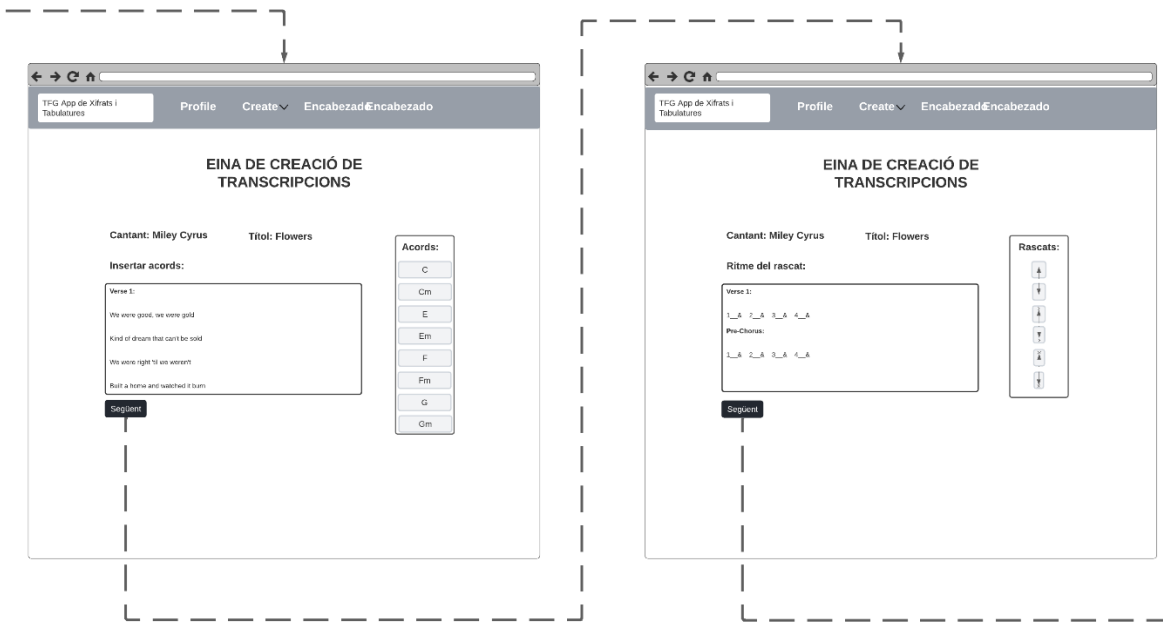

## Índex de figures

FIG. 1.1 WIREFRAME DE L'EINA DE CREACIÓ DE TRANSCRIPCIONS 1. FONT: ELABORACIÓ PRÒPIA .....	1
FIG. 1.2 WIREFRAME DE L'EINA DE CREACIÓ DE TRANSCRIPCIONS 2. FONT: ELABORACIÓ PRÒPIA .....	1
FIG. 1.3 WIREFRAME DE L'EINA DE CREACIÓ DE TRANSCRIPCIONS 3. FONT: ELABORACIÓ PRÒPIA .....	2
FIG. 1.4 WIREFRAME DE L'EINA DE CREACIÓ DE TRANSCRIPCIONS 4. FONT: ELABORACIÓ PRÒPIA .....	2
FIG. 1.5 WIREFRAME DE LA CERCA DE TRANSCRIPCIONS 1. FONT: ELABORACIÓ PRÒPIA.....	3
FIG. 1.6 WIREFRAME DE LA CERCA DE TRANSCRIPCIONS 2. FONT: ELABORACIÓ PRÒPIA.....	3
FIG. 1.7 WIREFRAME DEL TRACTAMENT D'USUARI 1. FONT: ELABORACIÓ PRÒPIA.....	4
FIG. 1.8 WIREFRAME DEL TRACTAMENT D'USUARI 2. FONT: ELABORACIÓ PRÒPIA.....	5
FIG. 1.9 WIREFRAME DEL TRACTAMENT D'USUARI 3. FONT: ELABORACIÓ PRÒPIA.....	6
FIG. 1.10 WIREFRAME DE LES COL·LECCIONS 1. FONT: ELABORACIÓ PRÒPIA.....	7
FIG. 1.11 WIREFRAME DE LES COL·LECCIONS 2. FONT: ELABORACIÓ PRÒPIA.....	7
FIG. 1.12 VISTA DE LA VISUALITZACIÓ DE LES TRANSCRIPCIONS. FONT: ELABORACIÓ PRÒPIA .....	8
FIG. 2.1 DIAGRAMA DE CLASSES 1. FONT: ELABORACIÓ PRÒPIA .....	9
FIG. 2.2 DIAGRAMA DE CLASSES 2. FONT: ELABORACIÓ PRÒPIA .....	10
FIG. 3.1 ESQUEMA DE LA BASE DE DADES. FONT: ELABORACIÓ PRÒPIA .....	11

# 1 Annex I. Wireframes i vistes

Fig. 1.1 Wireframe de l'eina de creació de transcripcions 1. Font: Elaboració pròpia

Fig. 1.2 Wireframe de l'eina de creació de transcripcions 2. Font: Elaboració pròpia

Fig. 1.3 Wireframe de l'eina de creació de transcripcions 3. Font: Elaboració pròpia

Fig. 1.4 Wireframe de l'eina de creació de transcripcions 4. Font: Elaboració pròpia

Fig. 1.5 Wireframe de la cerca de transcripcions 1. Font: Elaboració pròpia