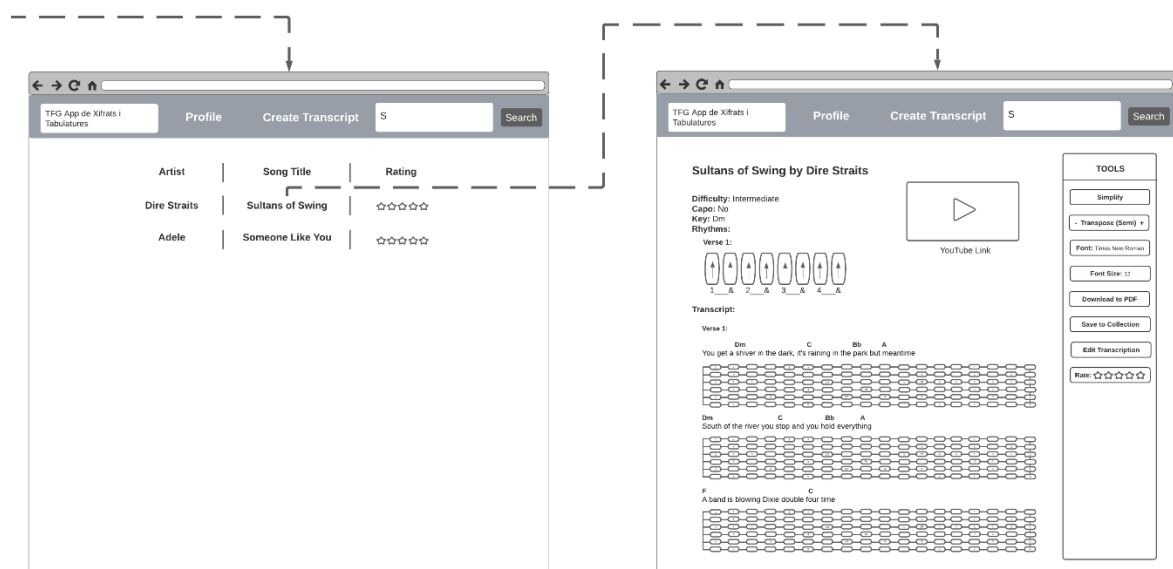

# 1 Annex I. Wireframes i vistes

Fig. 1.1 Wireframe de l'eina de creació de transcripcions 1. Font: Elaboració pròpia

Fig. 1.2 Wireframe de l'eina de creació de transcripcions 2. Font: Elaboració pròpia

Fig. 1.3 Wireframe de l'eina de creació de transcripcions 3. Font: Elaboració pròpia

Fig. 1.4 Wireframe de l'eina de creació de transcripcions 4. Font: Elaboració pròpia

Fig. 1.5 Wireframe de la cerca de transcripcions 1. Font: Elaboració pròpia