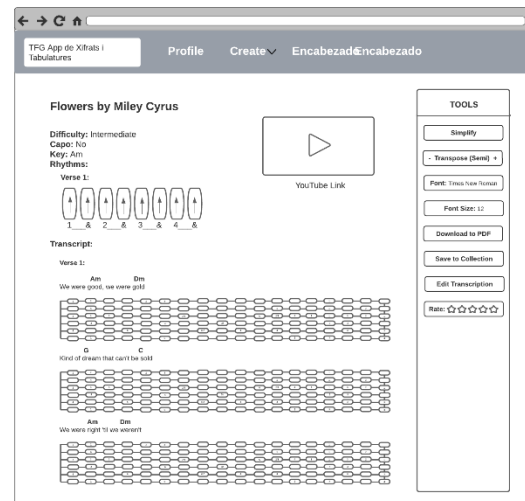

Fig. 1.9 Wireframe del tractament d'usuari 3. Font: Elaboració pròpia

Fig. 1.10 Wireframe de les col·leccions 1. Font: Elaboració pròpia

Fig. 1.11 Wireframe de les col·leccions 2. Font: Elaboració pròpia

# VISUALITZACIÓ DE TRANSCRIPCIONS

Fig. 1.12 Vista de la visualització de les transcripcions. Font: Elaboració pròpia

## 2 Annex II. Diagrama de classes

Fig. 2.1 Diagrama de classes 1. Font: Elaboració pròpia

Fig. 2.2 Diagrama de classes 2. Font: Elaboració pròpia

### 3 Annex III. Esquema de la base de dades