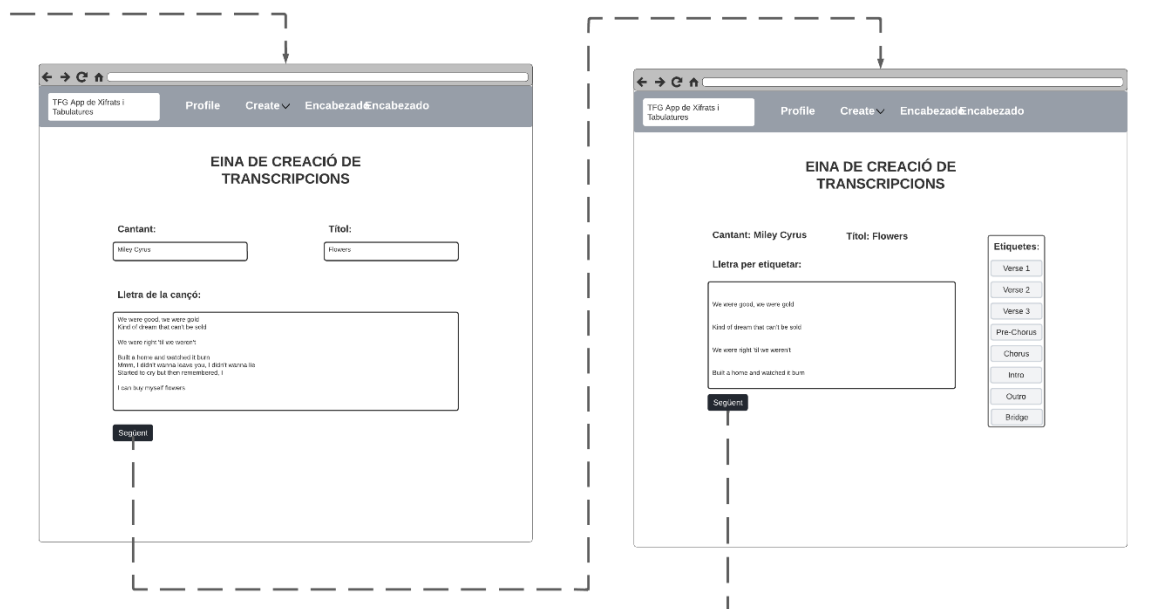

# 1 Annex I. Wireframes i vistes

Fig. 1.1 Wireframe de l'eina de creació de transcripcions 1. Font: Elaboració pròpia

Fig. 1.2 Wireframe de l'eina de creació de transcripcions 2. Font: Elaboració pròpia

Fig. 1.3 Wireframe de l'eina de creació de transcripcions 3. Font: Elaboració pròpia

Fig. 1.4 Wireframe de l'eina de creació de transcripcions 4. Font: Elaboració pròpia

Fig. 1.5 Wireframe de la cerca de transcripcions 1. Font: Elaboració pròpia