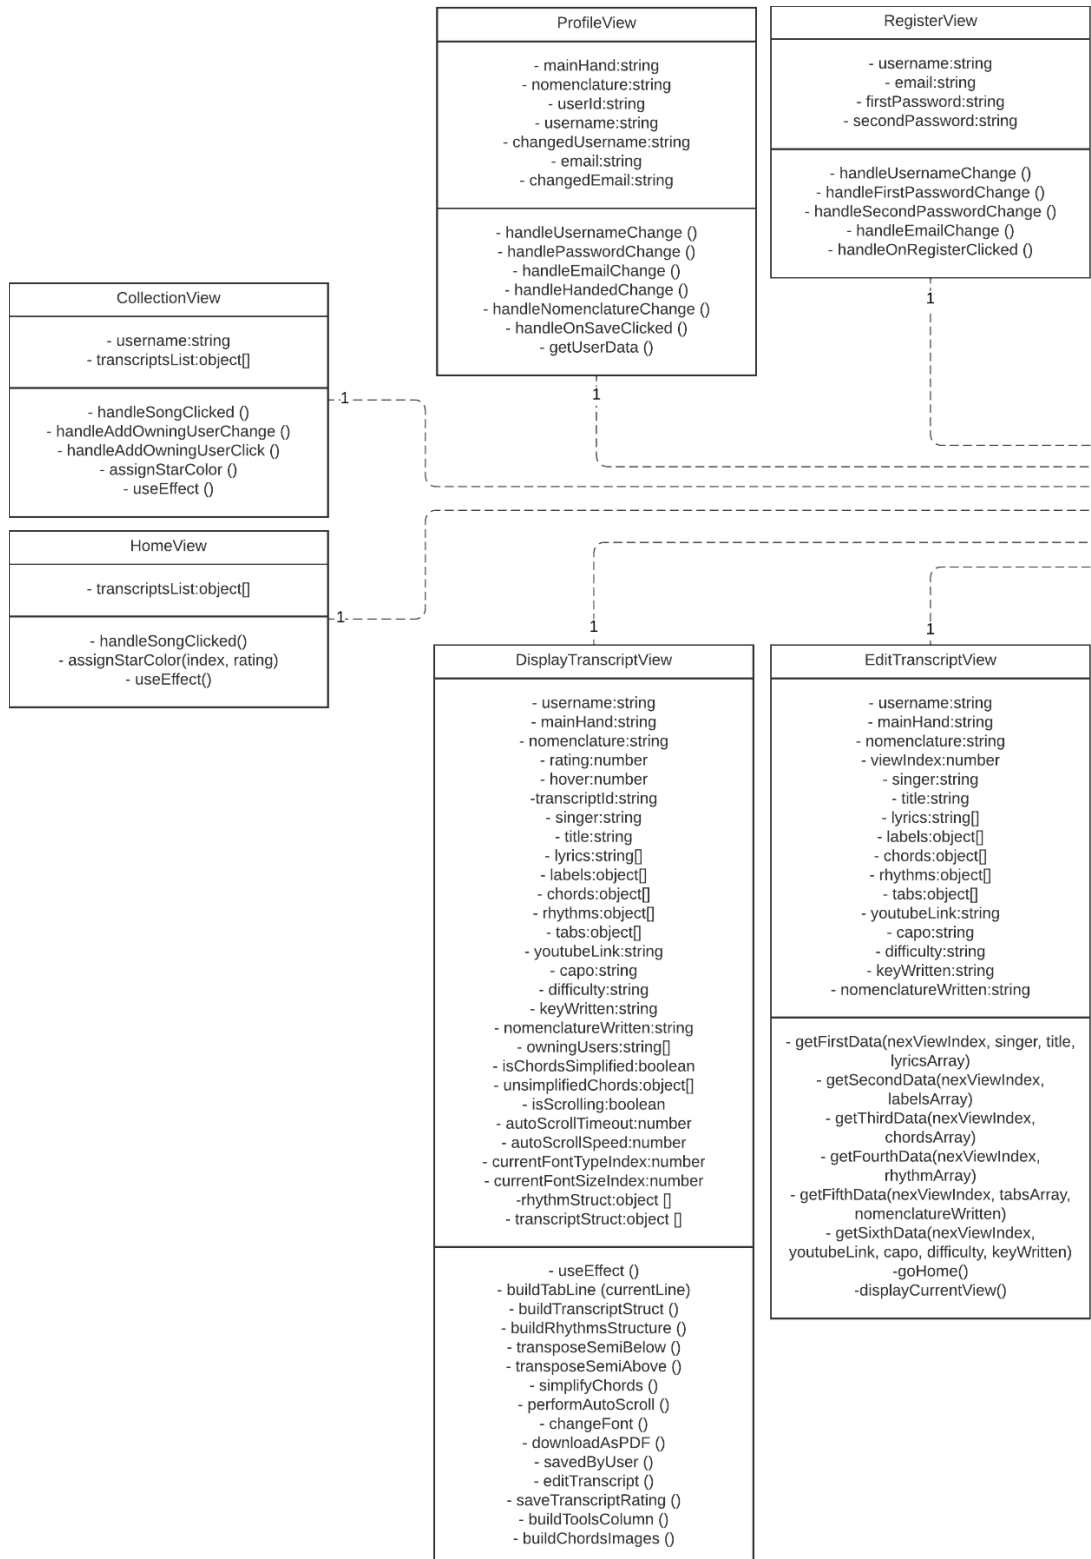

## Índex de figures

FIG. 1.1 WIREFRAME DE L'EINA DE CREACIÓ DE TRANSCRIPCIONS 1. FONT: ELABORACIÓ PRÒPIA .....	1
FIG. 1.2 WIREFRAME DE L'EINA DE CREACIÓ DE TRANSCRIPCIONS 2. FONT: ELABORACIÓ PRÒPIA .....	1
FIG. 1.3 WIREFRAME DE L'EINA DE CREACIÓ DE TRANSCRIPCIONS 3. FONT: ELABORACIÓ PRÒPIA .....	2
FIG. 1.4 WIREFRAME DE L'EINA DE CREACIÓ DE TRANSCRIPCIONS 4. FONT: ELABORACIÓ PRÒPIA .....	2
FIG. 1.5 WIREFRAME DE LA CERCA DE TRANSCRIPCIONS 1. FONT: ELABORACIÓ PRÒPIA.....	3
FIG. 1.6 WIREFRAME DE LA CERCA DE TRANSCRIPCIONS 2. FONT: ELABORACIÓ PRÒPIA.....	3
FIG. 1.7 WIREFRAME DEL TRACTAMENT D'USUARI 1. FONT: ELABORACIÓ PRÒPIA.....	4
FIG. 1.8 WIREFRAME DEL TRACTAMENT D'USUARI 2. FONT: ELABORACIÓ PRÒPIA.....	5
FIG. 1.9 WIREFRAME DEL TRACTAMENT D'USUARI 3. FONT: ELABORACIÓ PRÒPIA.....	6
FIG. 1.10 WIREFRAME DE LES COL·LECCIONS 1. FONT: ELABORACIÓ PRÒPIA.....	7
FIG. 1.11 WIREFRAME DE LES COL·LECCIONS 2. FONT: ELABORACIÓ PRÒPIA.....	7
FIG. 1.12 VISTA DE LA VISUALITZACIÓ DE LES TRANSCRIPCIONS. FONT: ELABORACIÓ PRÒPIA .....	8
FIG. 2.1 DIAGRAMA DE CLASSES 1. FONT: ELABORACIÓ PRÒPIA .....	9
FIG. 2.2 DIAGRAMA DE CLASSES 2. FONT: ELABORACIÓ PRÒPIA .....	10
FIG. 3.1 ESQUEMA DE LA BASE DE DADES. FONT: ELABORACIÓ PRÒPIA .....	11

# VISUALITZACIÓ DE TRANSCRIPCIONS

Fig. 1.12 Vista de la visualització de les transcripcions. Font: Elaboració pròpia

## 2 Annex II. Diagrama de classes

Fig. 2.1 Diagrama de classes 1. Font: Elaboració pròpia

Fig. 2.2 Diagrama de classes 2. Font: Elaboració pròpia

### 3 Annex III. Esquema de la base de dades