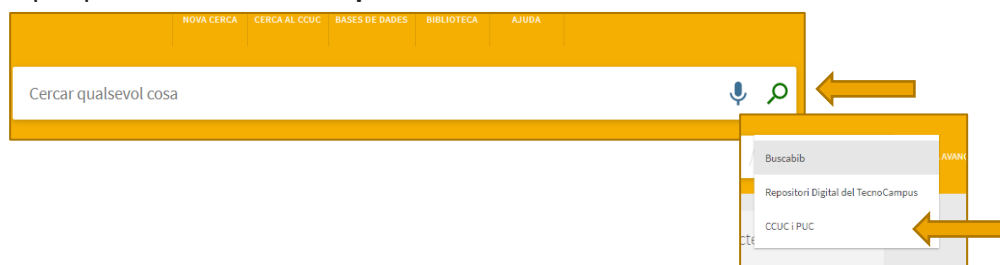

2. Un cop identificats, escrivim les paraules de cerca i cliquem la **lupa** per poder seleccionar l'opció **CCUC i PUC**