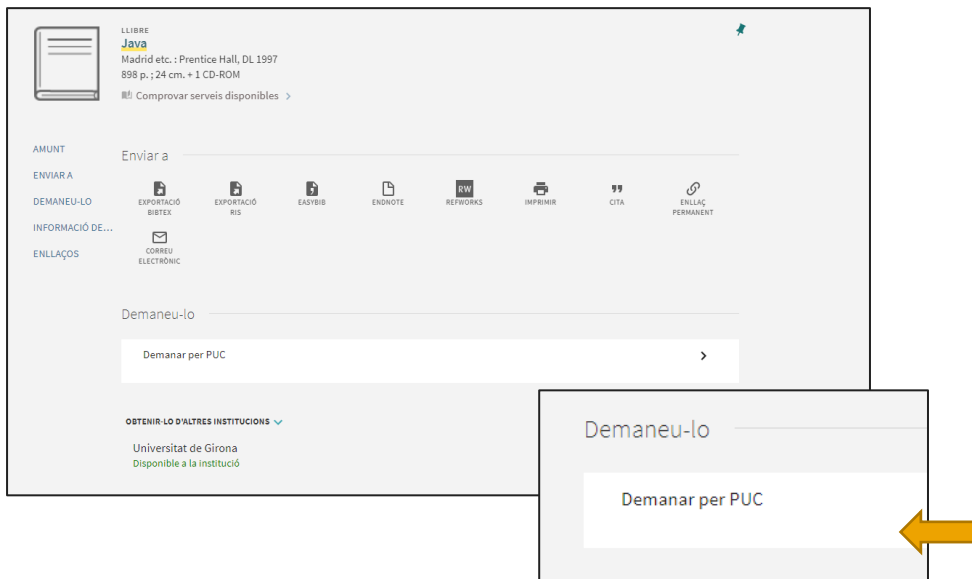

1. **Entrem** al Buscabib i ens **identifiquem** com a persones usuàries del TecnoCampus (credencials ecampus):

[https://buscabib.tecnocampus.cat/discovery/search?vid=34CSUC\\_INSTB:TCM](https://buscabib.tecnocampus.cat/discovery/search?vid=34CSUC_INSTB:TCM)

2. Un cop identificats, escrivim les paraules de cerca i cliquem la **lupa** per poder seleccionar l'opció **CCUC i PUC**

Tal i com es mostra a continuació:

**3. Cliquem sobre el títol** que interressi i, si el TecnoCampus no el té o està en préstec i es troba disponible a altres universitats, podrem Demanar-lo a: **“Demanar per PUC”**

**4. Emplenar les dades que demana el formulari de petició.**

5. Esperarem fins que aparegui el missatge que la **petició s'ha enviat amb èxit.**

The screenshot shows a web interface with a sidebar on the left containing menu items: AMUNT, ENVIARA, DEMANEU-LO, INFORMACIÓ DE..., ENLLAÇOS, and DISPONIBLE A. The main content area has a header 'Demaneu-lo' and a '< TORNAR' link. A large green box in the center contains the text 'La seva petició s'ha fet amb èxit'. Below this, there is a section titled 'OBTENIR-LO D'ALTRES INSTITUCIONS' with a dropdown arrow, followed by 'TORNAR' and the text 'No hi ha opcions disponibles per aquest registre.' Below that is another '< TORNAR A LES LOCALITZACIONS' link and 'LOCALITZACIÓ DE REGISTRES' at the bottom.