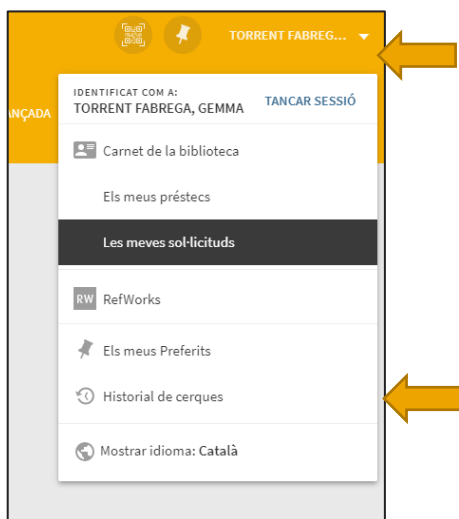

2. Un cop identificats, escrivim les paraules de cerca i cliquem la **lupa** per poder seleccionar l'opció **CCUC i PUC**

Tal i com es mostra a continuació:

**3. Cliquem sobre el títol** que interressi i, si el TecnoCampus no el té o està en préstec i es troba disponible a altres universitats, podrem Demanar-lo a: **“Demanar per PUC”**

**4. Emplenar les dades que demana el formulari de petició.**

5. Esperarem fins que aparegui el missatge que la **petició s'ha enviat amb èxit.**

The screenshot shows a web interface with a sidebar on the left containing menu items: AMUNT, ENVIARA, DEMANEU-LO, INFORMACIÓ DE..., ENLLAÇOS, and DISPONIBLE A. The main content area has a header 'Demaneu-lo' and a '< TORNAR' link. A large green box in the center contains the text 'La seva petició s'ha fet amb èxit'. Below this, there is a section titled 'OBTENIR-LO D'ALTRES INSTITUCIONS' with a dropdown arrow, followed by 'TORNAR' and the text 'No hi ha opcions disponibles per aquest registre.' Below that is another '< TORNAR A LES LOCALITZACIONS' link and 'LOCALITZACIÓ DE REGISTRES' at the bottom.

## 2. ESTAT DE LES PETICIONS

Per fer el seguiment de les nostres sol·licituds, cliquem sobre el nostre usuari (part superior dreta de la pàgina del Buscabib) i seleccionem l'opció "Les meves sol·licituds"