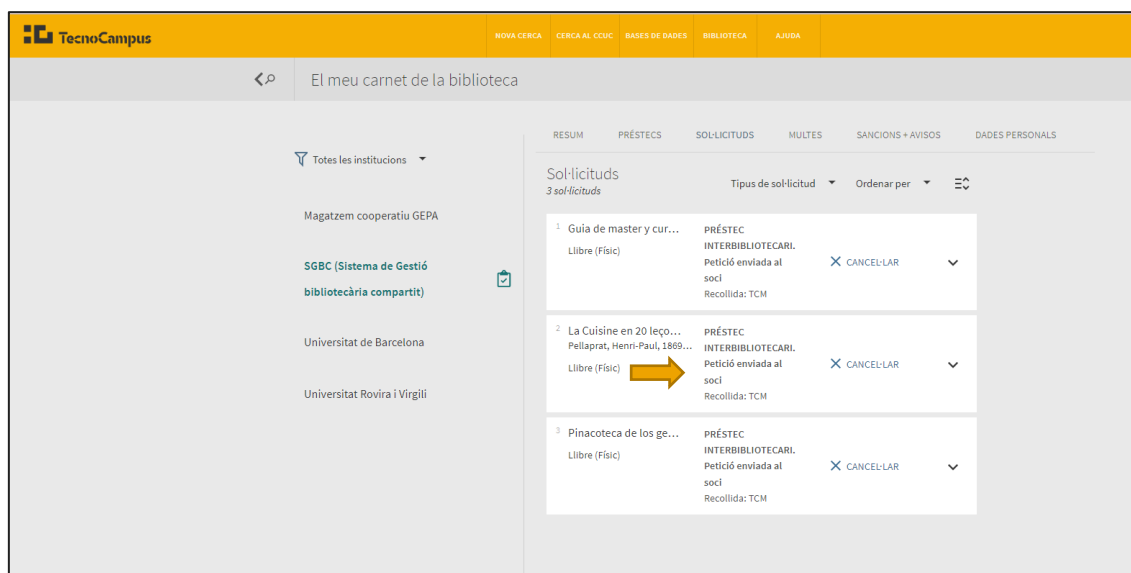

2. Un cop identificats, escrivim les paraules de cerca i cliquem la **lupa** per poder seleccionar l'opció **CCUC i PUC**

Tal i com es mostra a continuació:

**3. Cliquem sobre el títol** que interressi i, si el TecnoCampus no el té o està en préstec i es troba disponible a altres universitats, podrem Demanar-lo a: **“Demanar per PUC”**

**4. Emplenar les dades que demana el formulari de petició.**

5. Esperarem fins que aparegui el missatge que la **petició s'ha enviat amb èxit.**

The screenshot shows a web interface with a sidebar on the left containing menu items: AMUNT, ENVIARA, DEMANEU-LO, INFORMACIÓ DE..., ENLLAÇOS, and DISPONIBLE A. The main content area has a header 'Demaneu-lo' and a '< TORNAR' link. A large green box in the center contains the text 'La seva petició s'ha fet amb èxit'. Below this, there is a section titled 'OBTENIR-LO D'ALTRES INSTITUCIONS' with a dropdown arrow, followed by 'TORNAR' and the text 'No hi ha opcions disponibles per aquest registre.' Below that is another '< TORNAR A LES LOCALITZACIONS' link and 'LOCALITZACIÓ DE REGISTRES' at the bottom.

## 2. ESTAT DE LES PETICIONS

Per fer el seguiment de les nostres sol·licituds, cliquem sobre el nostre usuari (part superior dreta de la pàgina del Buscabib) i seleccionem l'opció "Les meves sol·licituds"

A l'espai personal del Buscabib<sup>i</sup>, apareixen llistats tots els títols demanats i l'estat en què es troben.

<sup>i</sup> Veure punt 1. Entrem al Buscabib i ens identifiquem com a usuaris del TecnoCampus