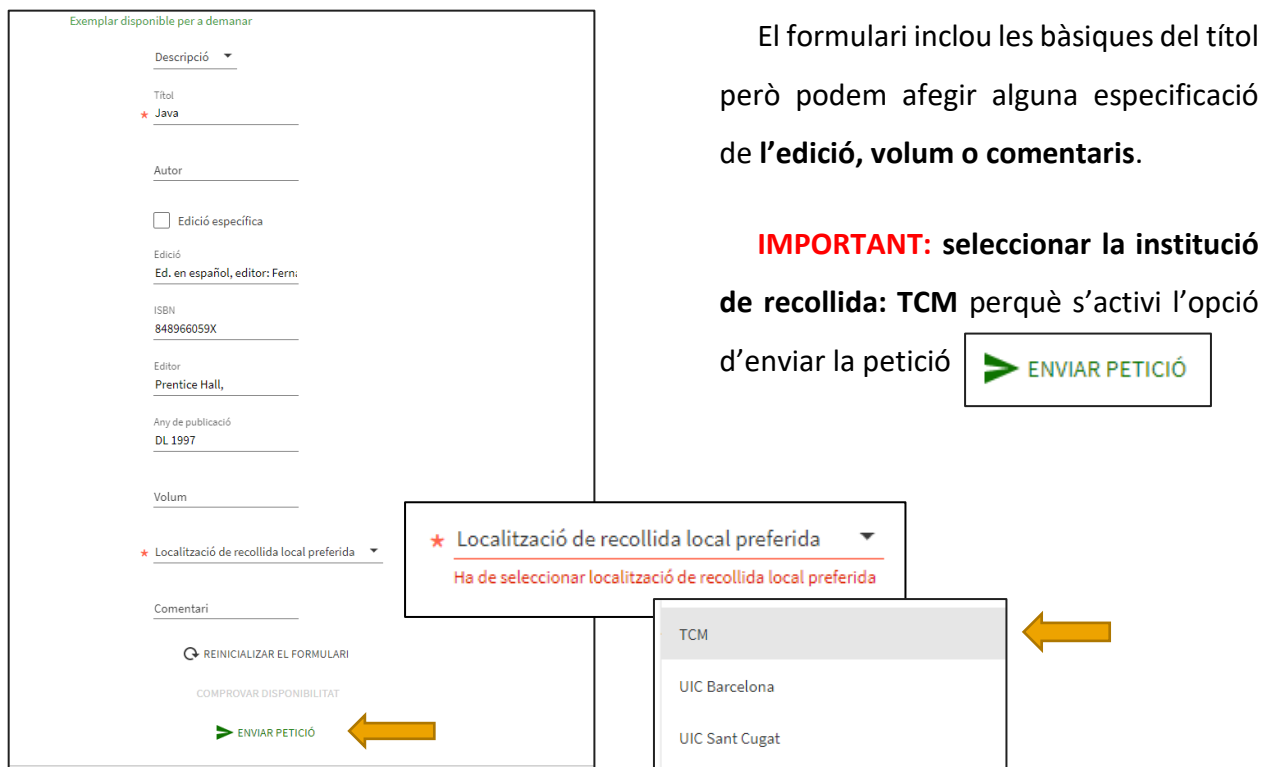

1. **Entrem** al Buscabib i ens **identifiquem** com a persones usuàries del TecnoCampus (credencials ecampus):

[https://buscabib.tecnocampus.cat/discovery/search?vid=34CSUC\\_INSTB:TCM](https://buscabib.tecnocampus.cat/discovery/search?vid=34CSUC_INSTB:TCM)

2. Un cop identificats, escrivim les paraules de cerca i cliquem la **lupa** per poder seleccionar l'opció **CCUC i PUC**

Tal i com es mostra a continuació:

**3. Cliquem sobre el títol** que interressi i, si el TecnoCampus no el té o està en préstec i es troba disponible a altres universitats, podrem Demanar-lo a: **“Demanar per PUC”**

**4. Emplenar les dades que demana el formulari de petició.**

5. Esperarem fins que aparegui el missatge que la **petició s'ha enviat amb èxit.**

The screenshot shows a web interface with a sidebar on the left containing menu items: AMUNT, ENVIARA, DEMANEU-LO, INFORMACIÓ DE..., ENLLAÇOS, and DISPONIBLE A. The main content area has a header 'Demaneu-lo' and a '< TORNAR' link. A large green box in the center contains the text 'La seva petició s'ha fet amb èxit'. Below this, there is a section titled 'OBTENIR-LO D'ALTRES INSTITUCIONS' with a dropdown arrow, followed by 'TORNAR' and the text 'No hi ha opcions disponibles per aquest registre.' Below that is another '< TORNAR A LES LOCALITZACIONS' link and 'LOCALITZACIÓ DE REGISTRES' at the bottom.